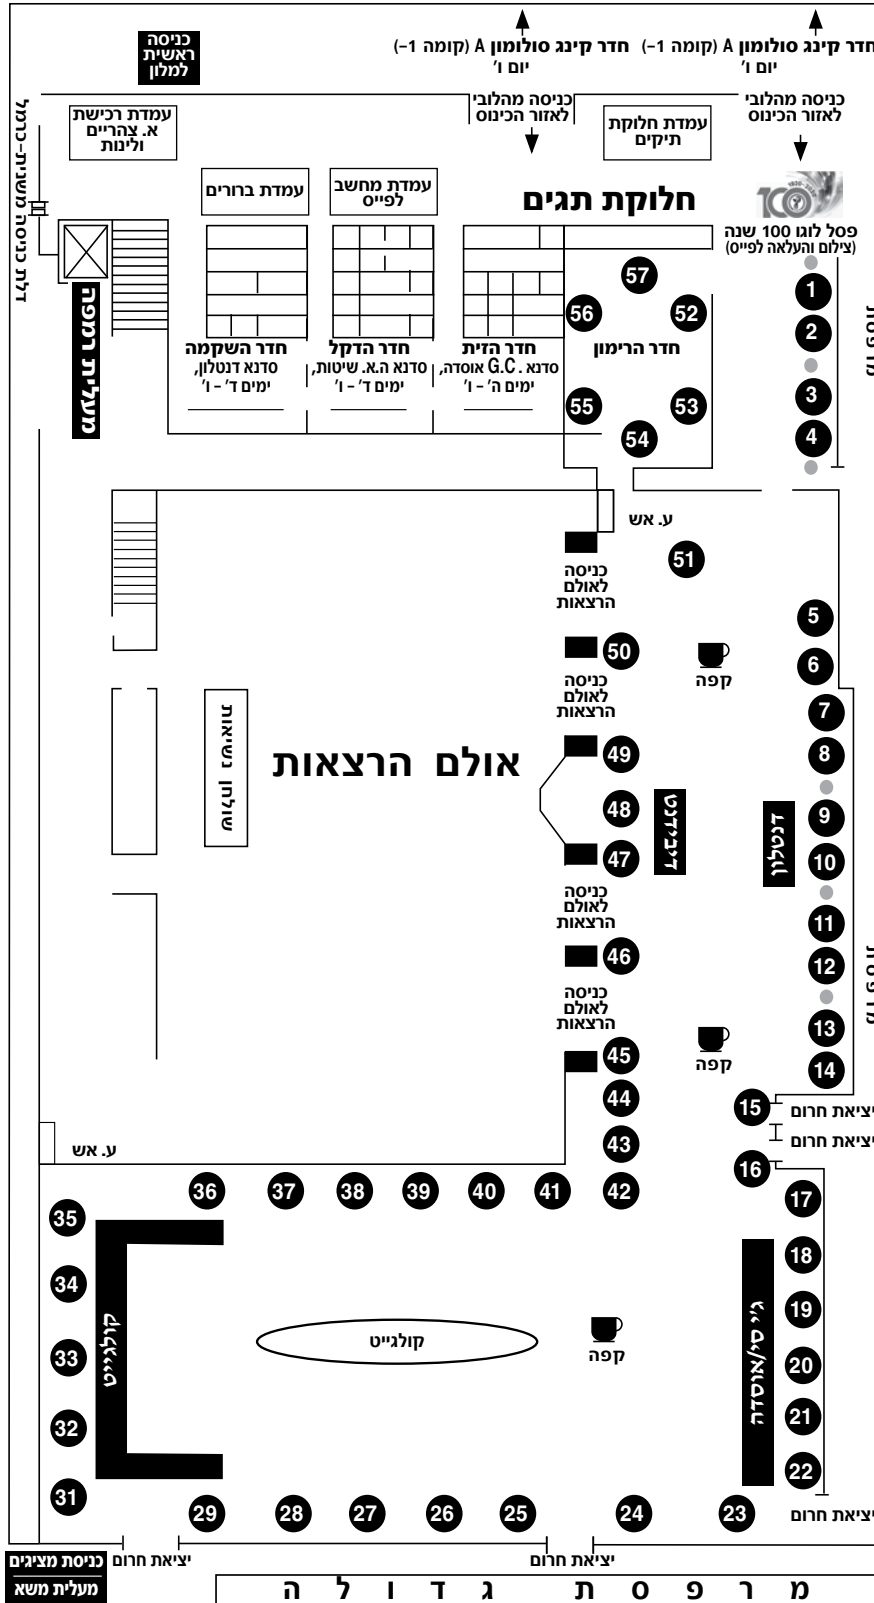

מפת הכנס

שטח עישון

חדר הזית
סדנא G.C. אוסדה, ימים ד' - ו'
חדר הדקל
סדנא ה.א. שיטות, ימים ד' - ו'
חדר השקמה
סדנא דנטלון, יום ד'-ו'
חדר קיבג סולומון A (קומה -1)
יום ו' בלבד
חדר יפו (קומה -1), יום ה' בלבד

- 1 מדיקל נובה
- 2 אדמטק
- 3 - 4 צל"ש
- 5 - 6 דקסל פרמה טכנולוגיות
- 7 גטר
- 8 מדנס
- 9 - 10 דנטלון
- 11 דנטל סנטר
- 12 ג.ש אופטיקס
- 13 הנרי שיי-שוודנט
- 14 שטראוס
- 15 מדהוט
- 16 אינובה
- 17 GSK
- 18 - 22 ג'י סי/אוסדה
- 23 אלפא גייט
- 24 ש.א.ג.
- 25 - 27 כנסים 2000 - מדיגל סטייל
- 28 היידנט
- 29 - 36 קולגייט
- 37 דר' קרפניק
- 38 מינסטר פודאקס
- 39 - 40 הירש ובניו
- 41 ד"ר שרון דוידסון
- 42 - 43 פרומדיקס
- 44 אדמטק
- 45 סיראם
- 46 גמא
- 47 - 48 דיבידנט
- 49 בנק לאומי
- 50 דנטאורינט פוס
- 51 ה.א. שיטות
- 52 אופטיקנה
- 53
- 54
- 55
- 56 וי-מד
- 57 למינרה